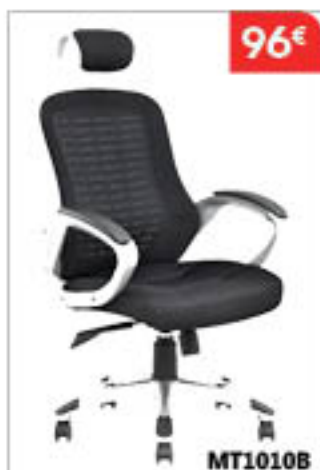

PREKO 100 MODELA KANCELARIJSKIH STOLICA