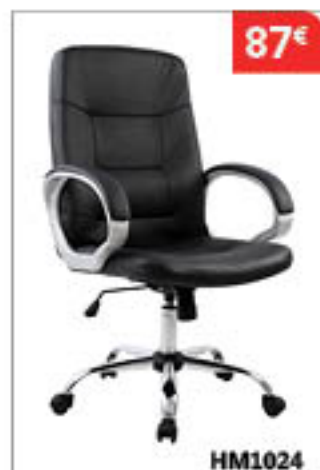

PREKO 100 MODELA KANCELARIJSKIH STOLICA